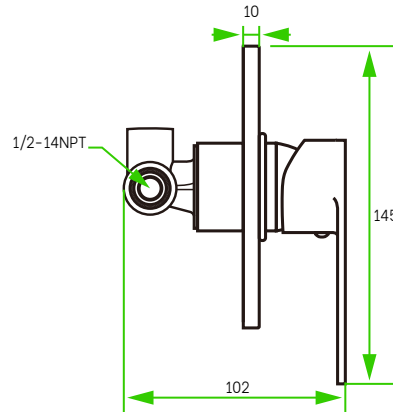

Grifería **SANTORINI** Negro Mate

mezclador monocontrol

Ref. GI33029100

ROMA

CARACTERÍSTICAS

- Producto para uso doméstico.
- Todas las griferías ROMA cuentan con mínimo de 8 micras de níquel y un mínimo de 0,2 micras de cromo, lo que asegura una excelente calidad, resistente a la corrosión, oxidación y desgaste.
- Recubrimiento no tóxico.

Información Técnica:

- Presión mínima recomendada: 20 psi (140 Kpa).
- Presión máxima recomendada: 125 psi (860 Kpa).

Material: Metálico

Acabado: Mate / Negro Mate - 2 años de garantía

Peso: 770 gr.

Dimensiones: (Ancho x Largo x Alto): 120 x 102 x 155 mm