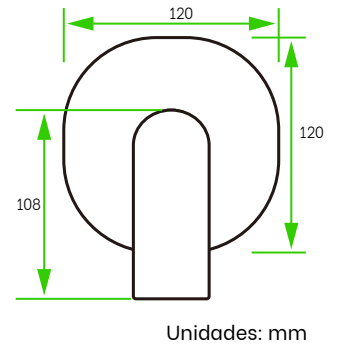

Grifería **SANTORINI** Negro Mate

mezclador monocontrol

Ref. GI33029100

ROMA

CARACTERÍSTICAS

- Producto para uso doméstico.
- Todas las griferías ROMA cuentan con mínimo de 8 micras de níquel y un mínimo de 0,2 micras de cromo, lo que asegura una excelente calidad, resistente a la corrosión, oxidación y desgaste.
- Recubrimiento no tóxico.

Información Técnica:

- Presión mínima recomendada: 20 psi (140 Kpa).
- Presión máxima recomendada: 125 psi (860 Kpa).

Material: Metálico

Acabado: Mate / Negro Mate - 2 años de garantía

Peso: 770 gr.

Dimensiones: (Ancho x Largo x Alto): 120 x 102 x 155 mm