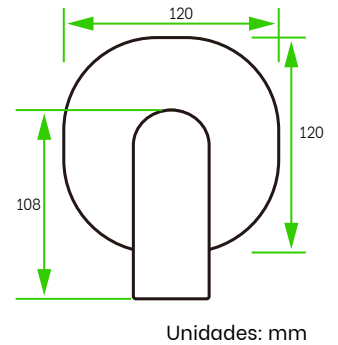

Grifería **SANTORINI** Cromado

mezclador monocontrol

Ref. GI33027500

ROMA

CARACTERÍSTICAS

- Producto para uso doméstico.
- Todas las griferías ROMA cuentan con mínimo de 8 micras de níquel y un mínimo de 0,2 micras de cromo, lo que asegura una excelente calidad, resistente a la corrosión, oxidación y desgaste.
- Recubrimiento no tóxico.

Información Técnica:

- Presión mínima recomendada: 20 psi (140 Kpa).
- Presión máxima recomendada: 125 psi (860 Kpa).

Material: Metálico

Acabado: Brillante / Cromado - 5 años de garantía

Peso: 770 gr.

Dimensiones: (Ancho x Largo x Alto): 120 x 102 x 155 mm