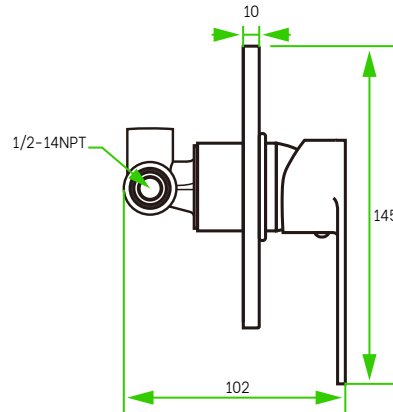

Grifería **SANTORINI** Cromado

mezclador monocontrol

Ref. GI33027500

ROMA

CARACTERÍSTICAS

- Producto para uso doméstico.
- Todas las griferías ROMA cuentan con mínimo de 8 micras de níquel y un mínimo de 0,2 micras de cromo, lo que asegura una excelente calidad, resistente a la corrosión, oxidación y desgaste.
- Recubrimiento no tóxico.

Información Técnica:

- Presión mínima recomendada: 20 psi (140 Kpa).
- Presión máxima recomendada: 125 psi (860 Kpa).

Material: Metálico

Acabado: Brillante / Cromado - 5 años de garantía

Peso: 770 gr.

Dimensiones: (Ancho x Largo x Alto): 120 x 102 x 155 mm