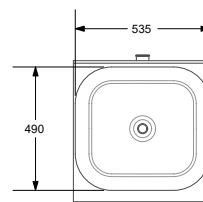

PLANOS TÉCNICOS DE PRODUCTO

IMPACTO AMBIENTAL DEL PRODUCTO

12%

El 12% de nuestros productos son fabricados en material reciclado, obtenido de la rotura.

30%

El 30% del empaque de nuestros productos es en cartón reciclado