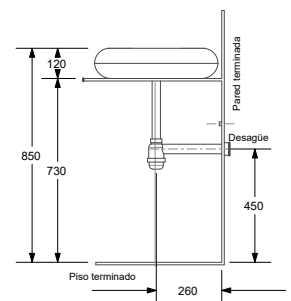

PLANOS TÉCNICOS DE PRODUCTO

IMPACTO AMBIENTAL DEL PRODUCTO

12%

El 12% de nuestros productos son fabricados en material reciclado, obtenido de la rotura.

30%

El 30% del empaque de nuestros productos es en cartón reciclado

Este producto aporta puntos para la certificación LEED, CASA COLOMBIA y EDGE