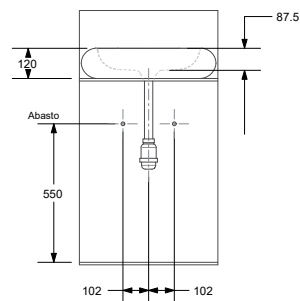

PLANOS TÉCNICOS DE PRODUCTO

IMPACTO AMBIENTAL DEL PRODUCTO

12%

El 12% de nuestros productos son fabricados en material reciclado, obtenido de la rotura.

30%

El 30% del empaque de nuestros productos es en cartón reciclado

Este producto aporta puntos para la certificación LEED, CASA COLOMBIA y EDGE