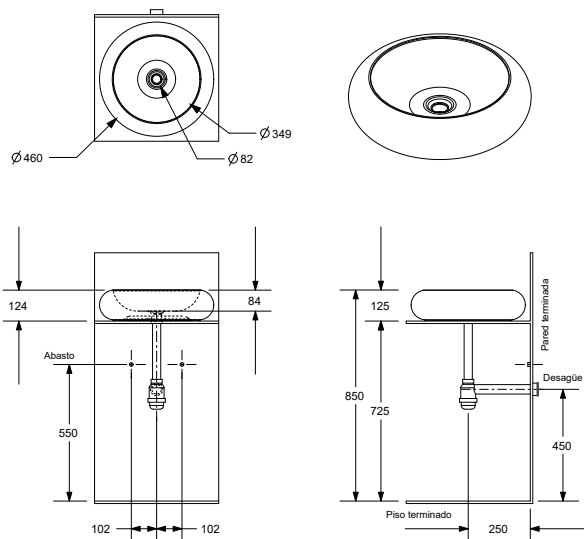

Lavamanos Vessel Pampa

ROMA

Para quienes buscan lavamanos de formas orgánicas, el Lavamanos Pampa le brinda fluidez al espacio.

Color

Blanco

INFORMACIÓN TÉCNICA

MATERIAL	Porcelana vitrificada
DIMENSIONES	460mm/460mm/125mm
PESO	8.0 kg
RECOMENDADO	Grifería monocontrol, cuello alto
GARANTÍA	De por vida en porcelana sanitaria.

PLANOS TÉCNICOS DE PRODUCTO

Dimensiones nominales en milímetros, sujetas a cambio sin previo aviso y cumplen con las tolerancias admitidas por la norma NTC-920. Todos los productos pueden tener una variación de 3%.