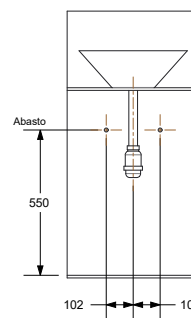

PLANOS TÉCNICOS DE PRODUCTO

IMPACTO AMBIENTAL DEL PRODUCTO

95%

El 95% de los materiales son extraídos en el territorio colombiano

12%

El 12% de nuestros productos son fabricados en material reciclado, obtenido de la rotura.

30%

El 30% del empaque de nuestros productos es en cartón reciclado

Este producto aporta puntos para la certificación LEED, CASA COLOMBIA y EDGE