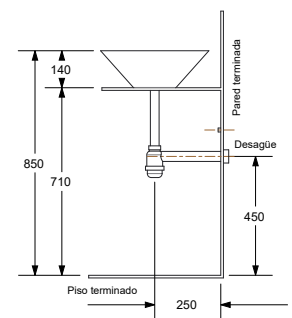

### INFORMACIÓN TÉCNICA

MATERIAL	Porcelana vitrificada
DIMENSIONES	410mm/410mm/140mm
PESO	6 kg
RECOMENDADO	Grifería monocontrol, cuello alto
GARANTÍA	De por vida en porcelana sanitaria.

Dimensiones nominales en milímetros, sujetas a cambio sin previo aviso y cumplen con las tolerancias admitidas por la norma NTC-920. Todos los productos pueden tener una variación de 3%

### PLANOS TÉCNICOS DE PRODUCTO