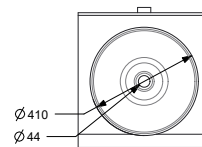

PLANOS TÉCNICOS DE PRODUCTO