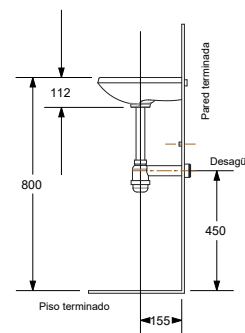

## INFORMACIÓN TÉCNICA

MATERIAL	Porcelana vitrificada
DIMENSIONES	366mm/315mm/112mm
PESO	4,5 kg
RECOMENDADO	Grifería sin rebose
GARANTÍA	De por vida en porcelana sanitaria.

## PLANOS TÉCNICOS DE PRODUCTO

Dimensiones nominales en milímetros, sujetas a cambio sin previo aviso y cumplen con las tolerancias admitidas por la norma NTC-920. Todos los productos pueden tener una variación de 3%.