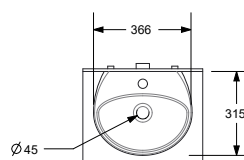

## INFORMACIÓN TÉCNICA

MATERIAL	Porcelana vitrificada
DIMENSIONES	366mm/315mm/112mm
PESO	4,5 kg
RECOMENDADO	Grifería sin rebose
GARANTÍA	De por vida en porcelana sanitaria.

## PLANOS TÉCNICOS DE PRODUCTO

Dimensiones nominales en milímetros, sujetas a cambio sin previo aviso y cumplen con las tolerancias admitidas por la norma NTC-920. Todos los productos pueden tener una variación de 3%.