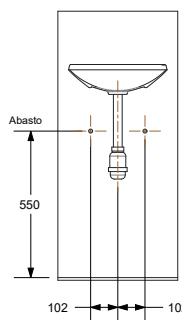

## INFORMACIÓN TÉCNICA

MATERIAL	Porcelana vitrificada
DIMENSIONES	366mm/315mm/112mm
PESO	4,5 kg
RECOMENDADO	Grifería sin rebose
GARANTÍA	De por vida en porcelana sanitaria.

## PLANOS TÉCNICOS DE PRODUCTO

Dimensiones nominales en milímetros, sujetas a cambio sin previo aviso y cumplen con las tolerancias admitidas por la norma NTC-920. Todos los productos pueden tener una variación de 3%.